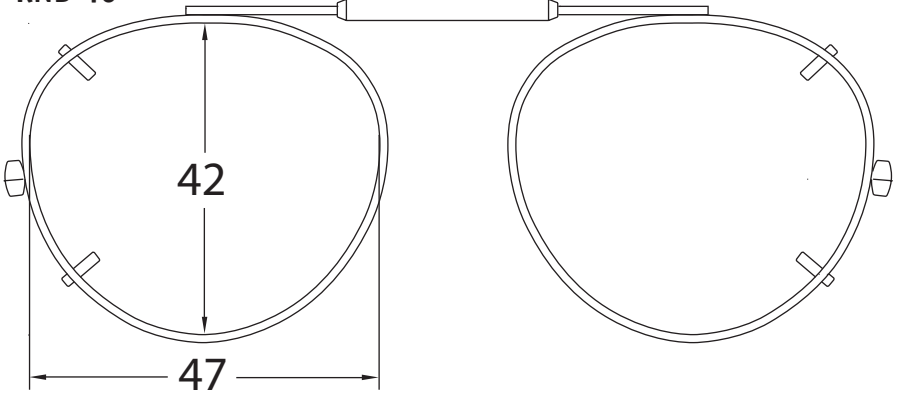

REX 56

127

RND 46

112

RND 48

116

Available Colors