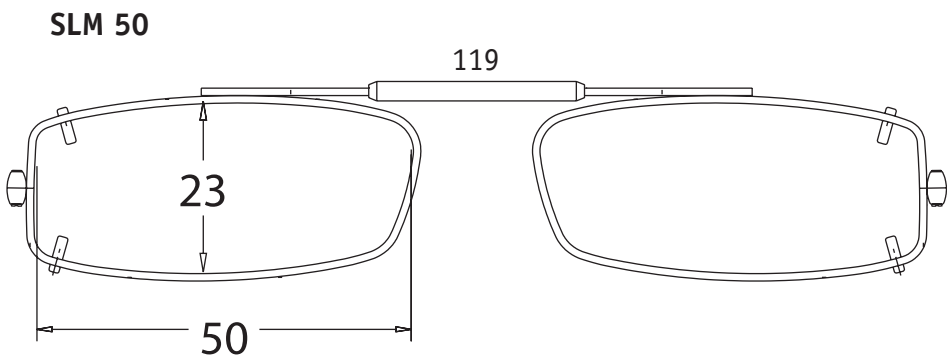

REX 56

127

RND 46

112

RND 48

116

Available Colors