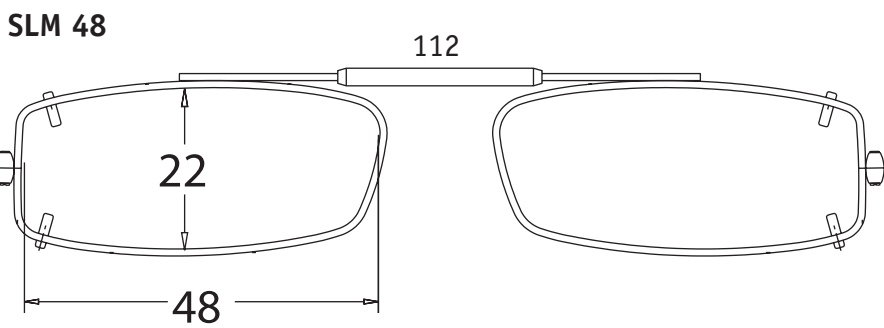

REX 56

127

RND 46

112

RND 48

116

Available Colors