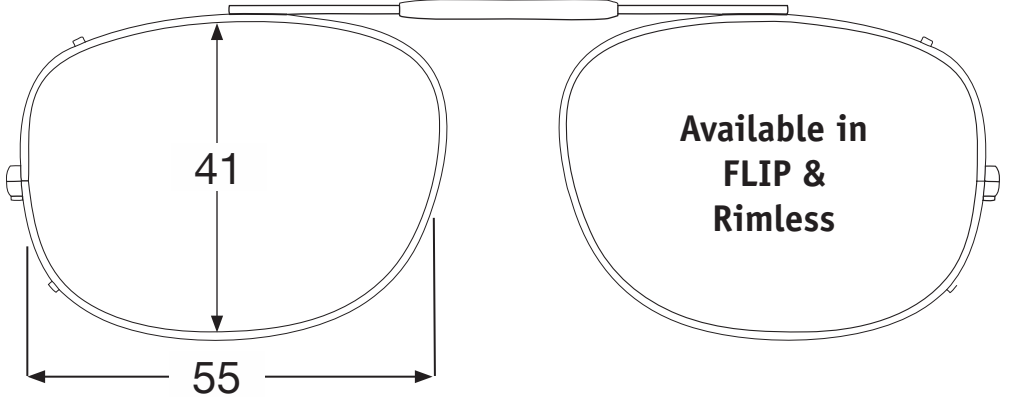

REX 56

127

RND 46

112

RND 48

116

Available Colors