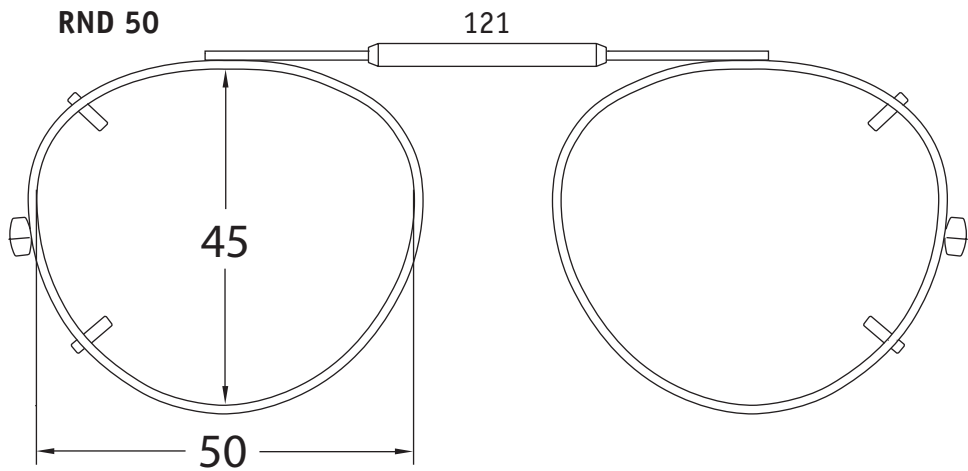

REX 56

127

RND 46

112

RND 48

116

Available Colors