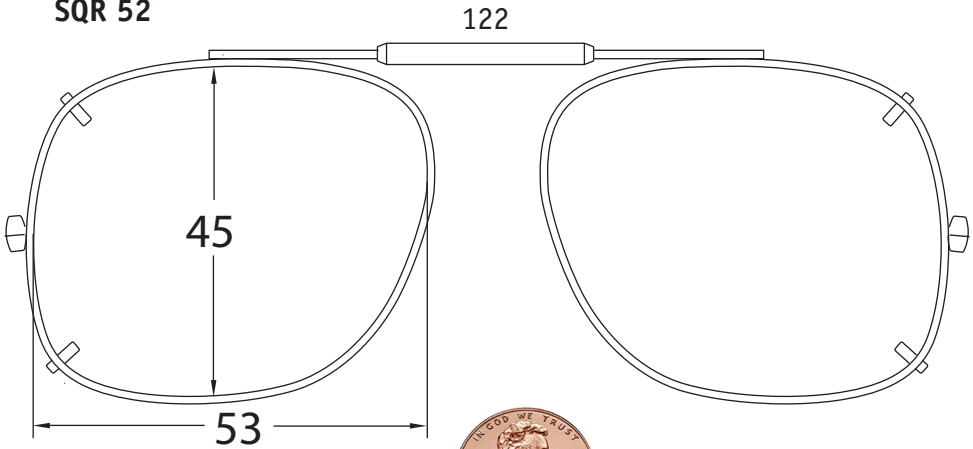

RND 48

116

SLM 52

SLM 54

SLM 56

SLX 52

SLX 54

SQR 52

SQR 54

SQR 56

SQR 58

TRX 48

TRX 50

TRX 52

TRX 54

TRX 56

**AVAILABLE IN THE FOLLOWING (3) COLORS:
BLUEBERRY, CHERRY & ROOTBEER**

OLO 40 A-40 X B-26
OLO 42 A-42 X B-27
OLO 44 A-44 X B-29

XLO 40 A-40 X B-25
XLO 42 A-42 X B-26
XLO 44 A-44 X B-28

HEX 40 A-40 X B-25
HEX 42 A-42 X B-26
HEX 44 A-44 X B-28