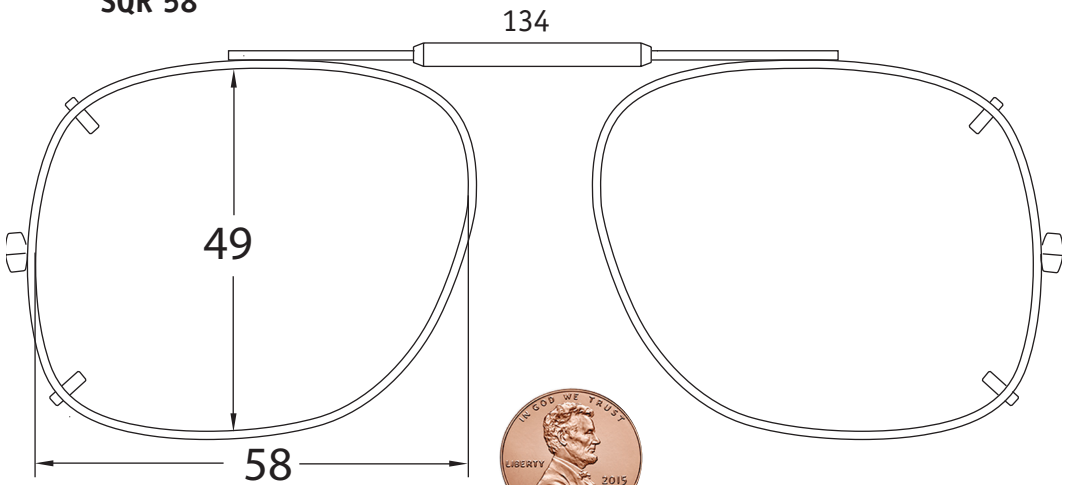

RND 48

116

SLM 52

SLM 54

SLM 56

SLX 52

SLX 54

SQR 52

SQR 54

SQR 56

SQR 58

TRX 48

TRX 50

TRX 52

TRX 54

TRX 56

**AVAILABLE IN THE FOLLOWING (3) COLORS:
BLUEBERRY, CHERRY & ROOTBEER**

OLO 40 A-40 X B-26
OLO 42 A-42 X B-27
OLO 44 A-44 X B-29

XLO 40 A-40 X B-25
XLO 42 A-42 X B-26
XLO 44 A-44 X B-28

HEX 40 A-40 X B-25
HEX 42 A-42 X B-26
HEX 44 A-44 X B-28