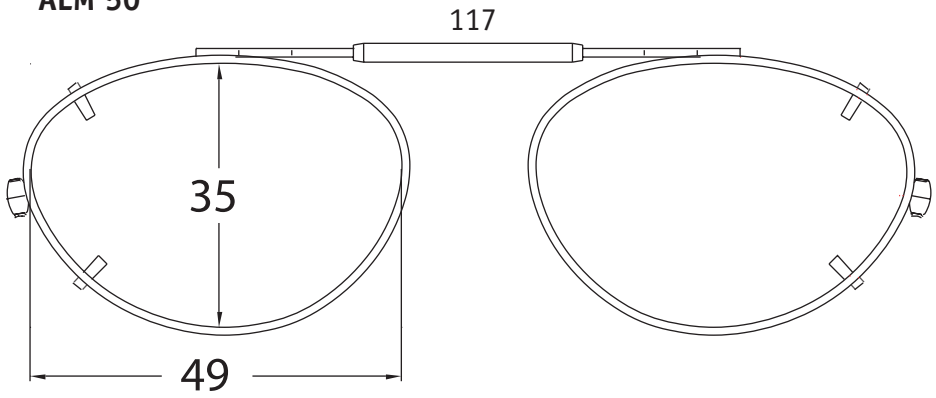

ROC 52

NEW DESIGNS

WAL 56

WAL 54

WAL 52

ALM 48

ALM 50

ALM 52

**AVAILABLE IN THE FOLLOWING (3) COLORS:
BLUEBERRY, CHERRY & ROOTBEER**

OLO 40 A-40 X B-26
OLO 42 A-42 X B-27
OLO 44 A-44 X B-29

XLO 40 A-40 X B-25
XLO 42 A-42 X B-26
XLO 44 A-44 X B-28

HEX 40 A-40 X B-25
HEX 42 A-42 X B-26
HEX 44 A-44 X B-28