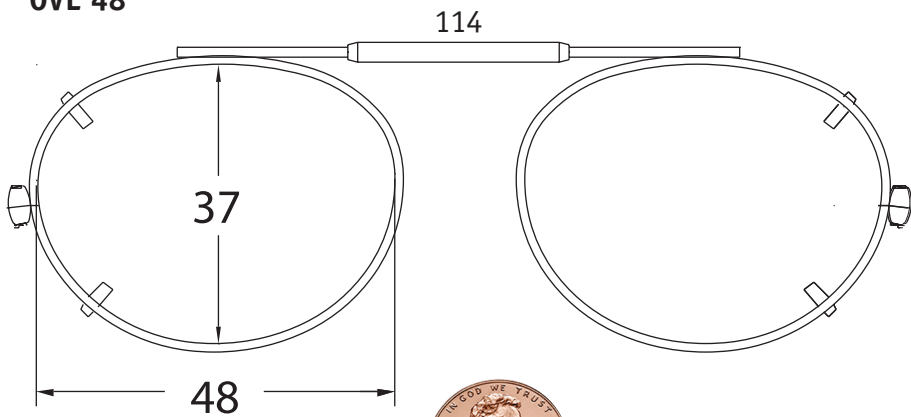

OLO 48

OLO 50

OVL 42

OVL 44

OVL 46

OVL 48

OVL 50

OVL 52

**AVAILABLE IN THE FOLLOWING (3) COLORS:
BLUEBERRY, CHERRY & ROOTBEER**

OLO 40 A-40 X B-26
OLO 42 A-42 X B-27
OLO 44 A-44 X B-29

XLO 40 A-40 X B-25
XLO 42 A-42 X B-26
XLO 44 A-44 X B-28

HEX 40 A-40 X B-25
HEX 42 A-42 X B-26
HEX 44 A-44 X B-28