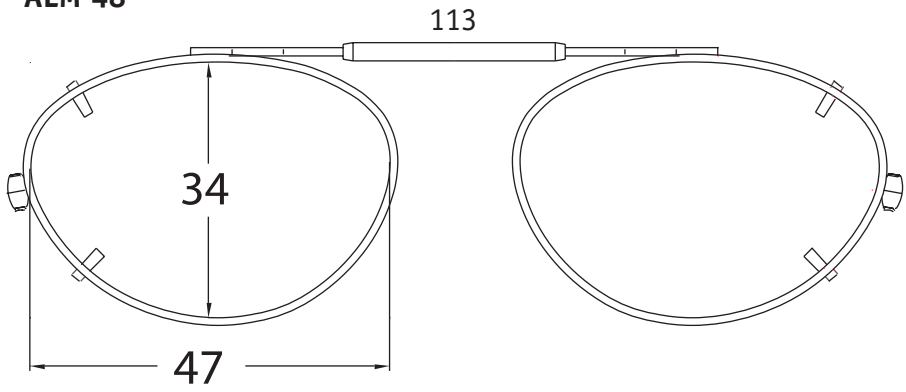

ROC 52

NEW DESIGNS

WAL 56

WAL 54

WAL 52

ALM 48

ALM 50

ALM 52

**AVAILABLE IN THE FOLLOWING (3) COLORS:
BLUEBERRY, CHERRY & ROOTBEER**

OLO 40 A-40 X B-26
OLO 42 A-42 X B-27
OLO 44 A-44 X B-29

XLO 40 A-40 X B-25
XLO 42 A-42 X B-26
XLO 44 A-44 X B-28

HEX 40 A-40 X B-25
HEX 42 A-42 X B-26
HEX 44 A-44 X B-28