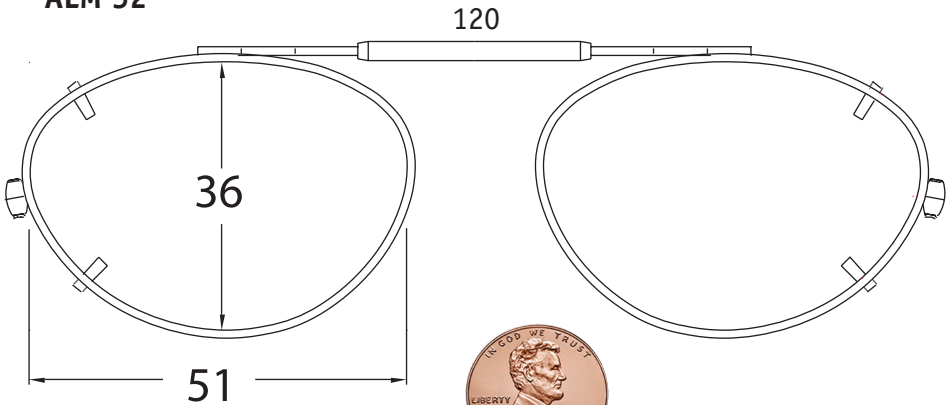

ROC 52

NEW DESIGNS

WAL 56

WAL 54

WAL 52

ALM 48

ALM 50

ALM 52

**AVAILABLE IN THE FOLLOWING (3) COLORS:
BLUEBERRY, CHERRY & ROOTBEER**

OLO 40 A-40 X B-26
OLO 42 A-42 X B-27
OLO 44 A-44 X B-29

XLO 40 A-40 X B-25
XLO 42 A-42 X B-26
XLO 44 A-44 X B-28

HEX 40 A-40 X B-25
HEX 42 A-42 X B-26
HEX 44 A-44 X B-28