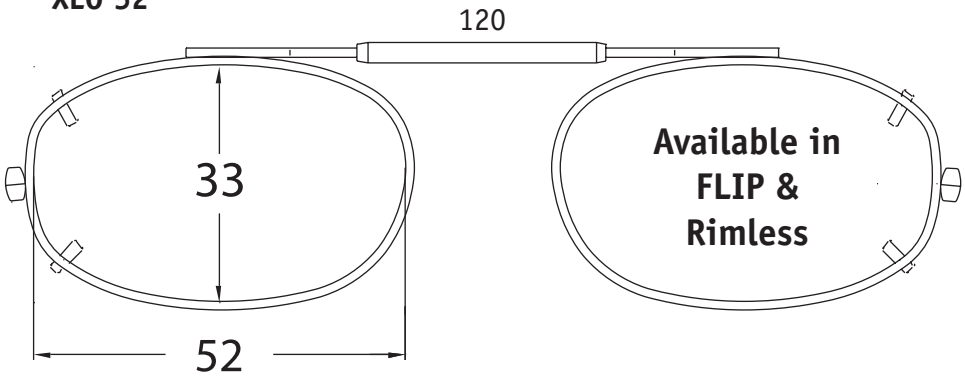

SQR 54

SQR 56

SQR 58

TRX 48

TRX 50

TRX 52

TRX 54

TRX 56

TRX 58

XLO 44

XLO 46

XLO 48

XLO 50

XLO 52

XLO 54

ShadeControl® 4kidz

**AVAILABLE IN THE FOLLOWING (3) COLORS:
BLUEBERRY, CHERRY & ROOTBEER**

OLO 40 A-40 X B-26
OLO 42 A-42 X B-27
OLO 44 A-44 X B-29

XLO 40 A-40 X B-25
XLO 42 A-42 X B-26
XLO 44 A-44 X B-28

HEX 40 A-40 X B-25
HEX 42 A-42 X B-26
HEX 44 A-44 X B-28