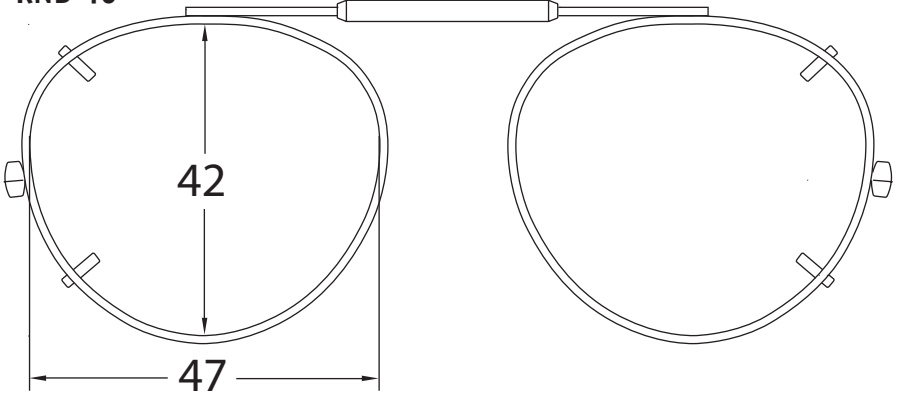

REX 48

REX 50

REX 52

REX 54

REX 56

127

RND 46

112

RND 48

116

SLM 52

SLM 54

SLM 56

SLX 52

SLX 54

SQR 52

**AVAILABLE IN THE FOLLOWING (3) COLORS:
BLUEBERRY, CHERRY & ROOTBEER**

OLO 40 A-40 X B-26
OLO 42 A-42 X B-27
OLO 44 A-44 X B-29

XLO 40 A-40 X B-25
XLO 42 A-42 X B-26
XLO 44 A-44 X B-28

HEX 40 A-40 X B-25
HEX 42 A-42 X B-26
HEX 44 A-44 X B-28