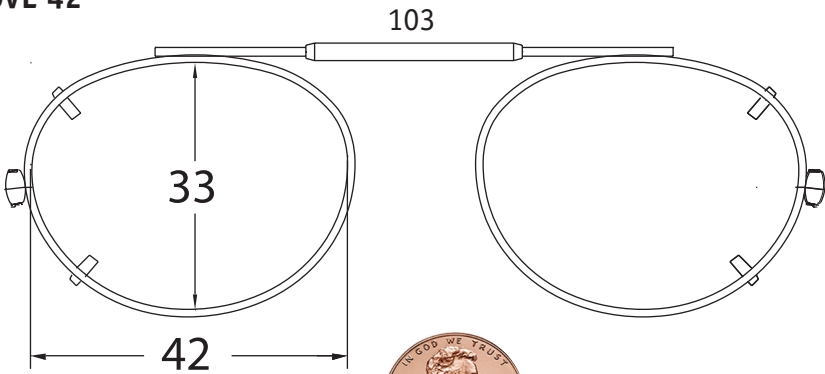

MRX 46

MRX 48

MRX 50

MRX 52

MRX 54

OLO 42

OLO 44

OLO 46

OLO 48

OLO 50

OVL 42

OVL 44

OVL 46

OVL 48

OVL 50

OVL 52

**AVAILABLE IN THE FOLLOWING (3) COLORS:
BLUEBERRY, CHERRY & ROOTBEER**

OLO 40 A-40 X B-26
OLO 42 A-42 X B-27
OLO 44 A-44 X B-29

XLO 40 A-40 X B-25
XLO 42 A-42 X B-26
XLO 44 A-44 X B-28

HEX 40 A-40 X B-25
HEX 42 A-42 X B-26
HEX 44 A-44 X B-28