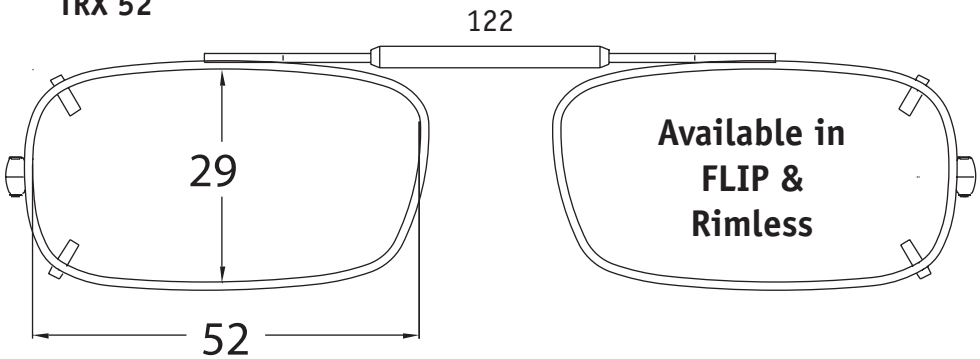

SQR 54

SQR 56

SQR 58

TRX 48

TRX 50

TRX 52

TRX 54

TRX 56

**AVAILABLE IN THE FOLLOWING (3) COLORS:
BLUEBERRY, CHERRY & ROOTBEER**

OLO 40 A-40 X B-26
OLO 42 A-42 X B-27
OLO 44 A-44 X B-29

XLO 40 A-40 X B-25
XLO 42 A-42 X B-26
XLO 44 A-44 X B-28

HEX 40 A-40 X B-25
HEX 42 A-42 X B-26
HEX 44 A-44 X B-28