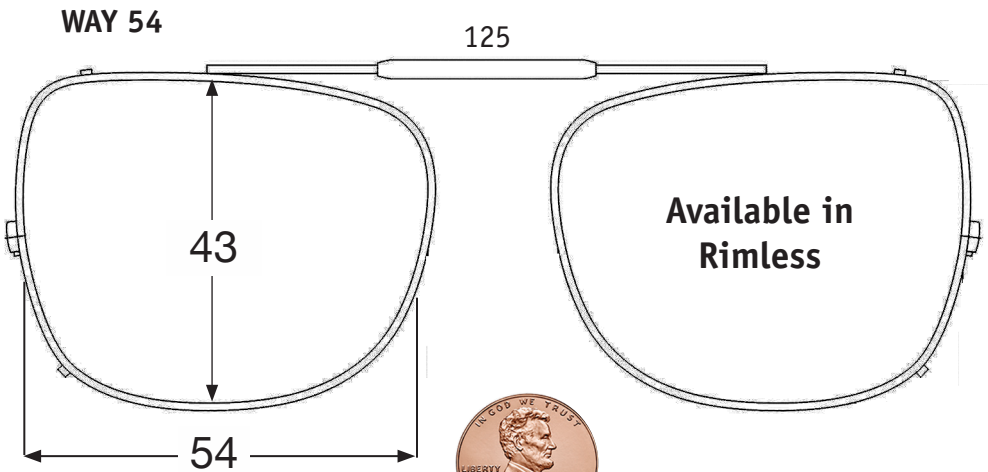

TRX 58

XLO 44

XLO 46

XLO 48

XLO 50

XLO 52

XLO 54

ShadeControl® 4kidz

**AVAILABLE IN THE FOLLOWING (3) COLORS:
BLUEBERRY, CHERRY & ROOTBEER**

OLO 40 A-40 X B-26
OLO 42 A-42 X B-27
OLO 44 A-44 X B-29

XLO 40 A-40 X B-25
XLO 42 A-42 X B-26
XLO 44 A-44 X B-28

HEX 40 A-40 X B-25
HEX 42 A-42 X B-26
HEX 44 A-44 X B-28