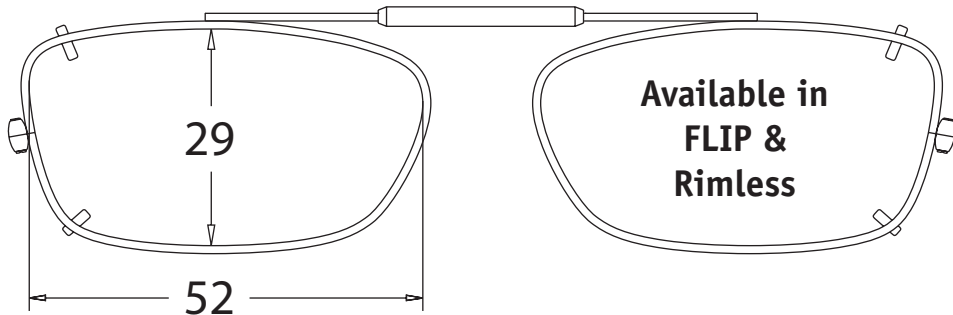

MDO 52

124

MDX 52

120

MDX 54

124