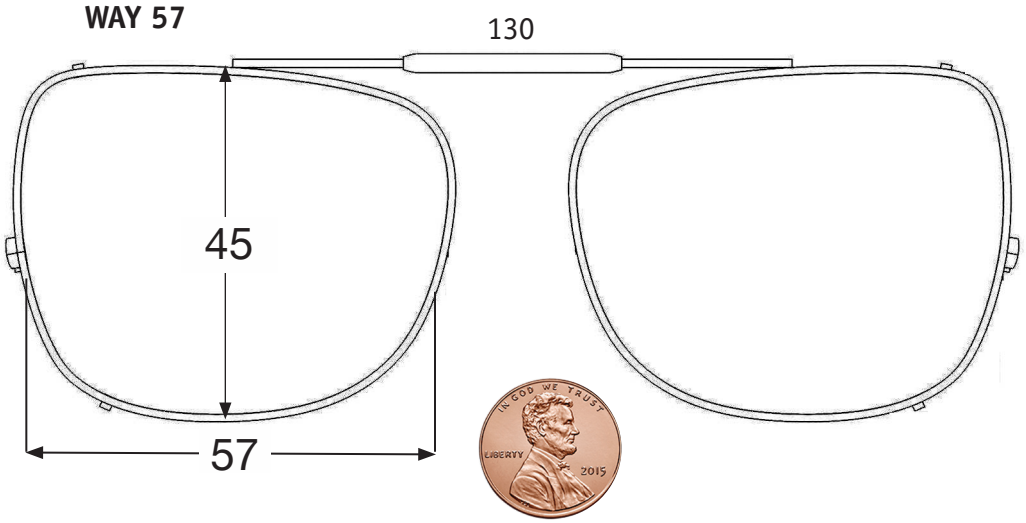

SQR 54

SQR 56

SQR 58

TRX 48

TRX 50

TRX 52

TRX 54

TRX 56

TRX 58

XLO 44

XLO 46

XLO 48

XLO 50

XLO 52

XLO 54

ShadeControl® 4kidz

**AVAILABLE IN THE FOLLOWING (3) COLORS:
BLUEBERRY, CHERRY & ROOTBEER**

OLO 40 A-40 X B-26
OLO 42 A-42 X B-27
OLO 44 A-44 X B-29

XLO 40 A-40 X B-25
XLO 42 A-42 X B-26
XLO 44 A-44 X B-28

HEX 40 A-40 X B-25
HEX 42 A-42 X B-26
HEX 44 A-44 X B-28