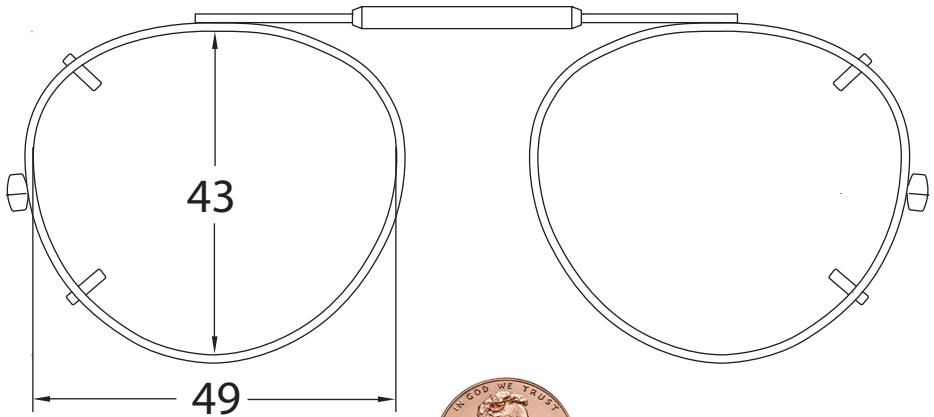

REX 48

REX 50

REX 52

REX 54

REX 56

127

RND 46

112

RND 48

116

SLM 52

SLM 54

SLM 56

SLX 52

SLX 54

SQR 52

**AVAILABLE IN THE FOLLOWING (3) COLORS:
BLUEBERRY, CHERRY & ROOTBEER**

OLO 40 A-40 X B-26
OLO 42 A-42 X B-27
OLO 44 A-44 X B-29

XLO 40 A-40 X B-25
XLO 42 A-42 X B-26
XLO 44 A-44 X B-28

HEX 40 A-40 X B-25
HEX 42 A-42 X B-26
HEX 44 A-44 X B-28