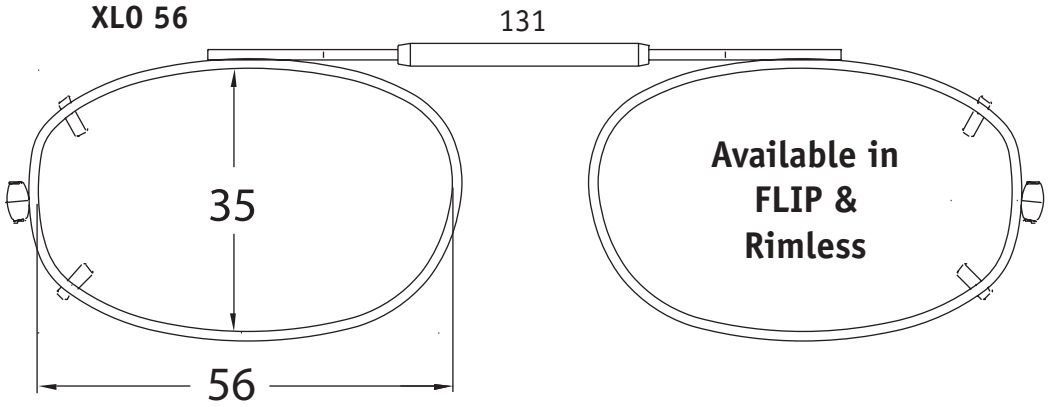

SQR 54

SQR 56

SQR 58

TRX 48

TRX 50

TRX 52

TRX 54

TRX 56

TRX 58

XLO 44

XLO 46

XLO 48

XLO 50

XLO 52

XLO 54

ShadeControl® 4kidz

**AVAILABLE IN THE FOLLOWING (3) COLORS:
BLUEBERRY, CHERRY & ROOTBEER**

OLO 40 A-40 X B-26
OLO 42 A-42 X B-27
OLO 44 A-44 X B-29

XLO 40 A-40 X B-25
XLO 42 A-42 X B-26
XLO 44 A-44 X B-28

HEX 40 A-40 X B-25
HEX 42 A-42 X B-26
HEX 44 A-44 X B-28