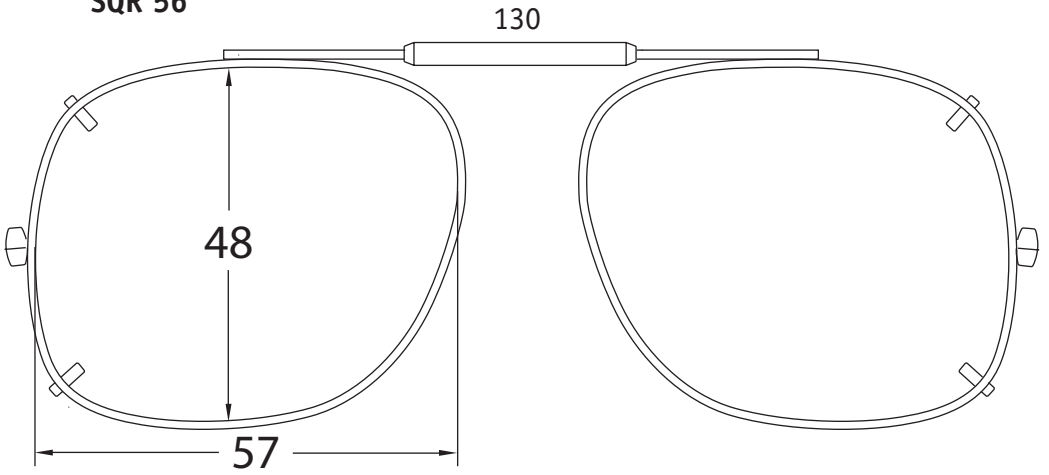

RND 48

116

SLM 52

SLM 54

SLM 56

SLX 52

SLX 54

SQR 52

SQR 54

SQR 56

SQR 58

TRX 48

TRX 50

TRX 52

TRX 54

TRX 56

**AVAILABLE IN THE FOLLOWING (3) COLORS:
BLUEBERRY, CHERRY & ROOTBEER**

OLO 40 A-40 X B-26
OLO 42 A-42 X B-27
OLO 44 A-44 X B-29

XLO 40 A-40 X B-25
XLO 42 A-42 X B-26
XLO 44 A-44 X B-28

HEX 40 A-40 X B-25
HEX 42 A-42 X B-26
HEX 44 A-44 X B-28