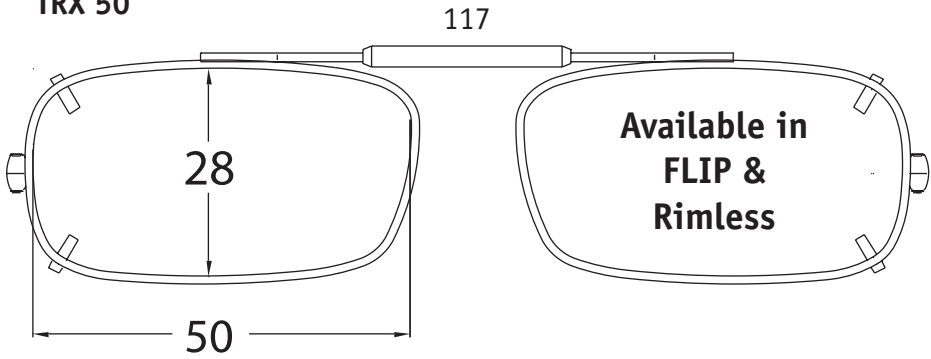

SQR 54

SQR 56

SQR 58

TRX 48

TRX 50

TRX 52

TRX 54

TRX 56

**AVAILABLE IN THE FOLLOWING (3) COLORS:
BLUEBERRY, CHERRY & ROOTBEER**

OLO 40 A-40 X B-26
OLO 42 A-42 X B-27
OLO 44 A-44 X B-29

XLO 40 A-40 X B-25
XLO 42 A-42 X B-26
XLO 44 A-44 X B-28

HEX 40 A-40 X B-25
HEX 42 A-42 X B-26
HEX 44 A-44 X B-28