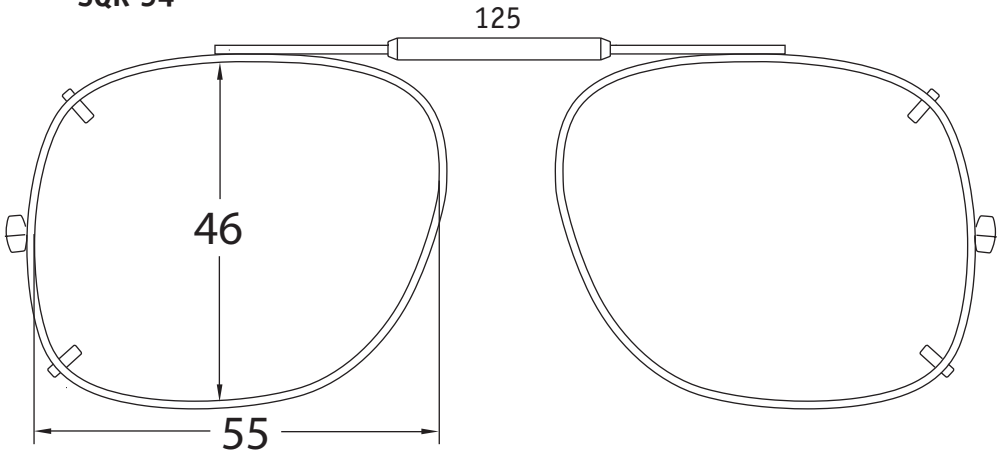

RND 48

116

SLM 52

SLM 54

SLM 56

SLX 52

SLX 54

SQR 52

SQR 54

SQR 56

SQR 58

TRX 48

TRX 50

TRX 52

TRX 54

TRX 56

**AVAILABLE IN THE FOLLOWING (3) COLORS:
BLUEBERRY, CHERRY & ROOTBEER**

OLO 40 A-40 X B-26
OLO 42 A-42 X B-27
OLO 44 A-44 X B-29

XLO 40 A-40 X B-25
XLO 42 A-42 X B-26
XLO 44 A-44 X B-28

HEX 40 A-40 X B-25
HEX 42 A-42 X B-26
HEX 44 A-44 X B-28