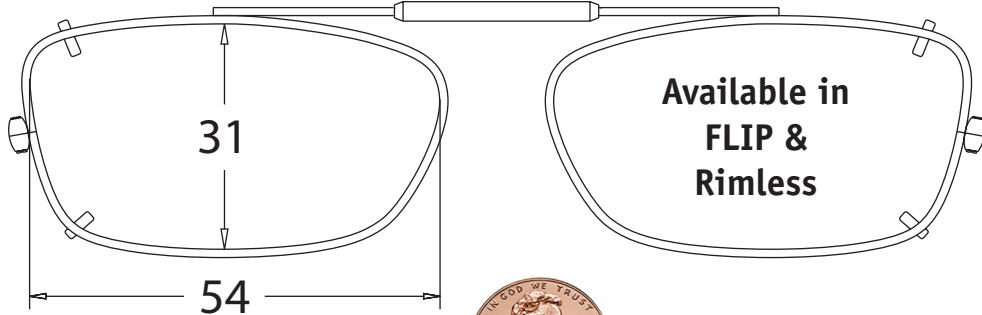

MDO 52

124

MDX 52

120

MDX 54

124