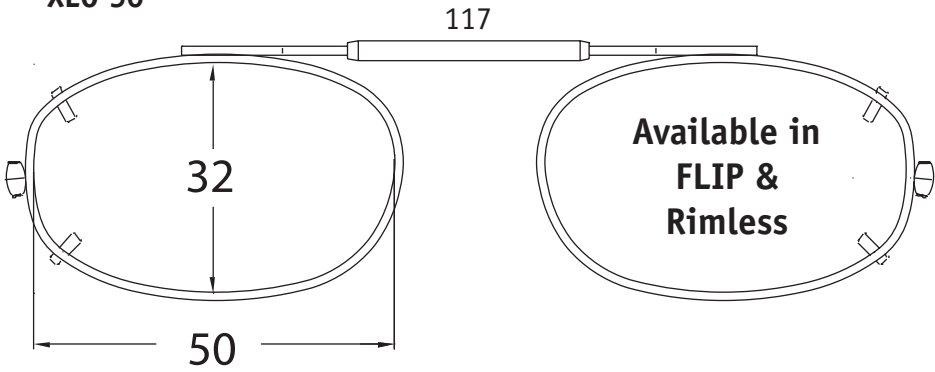

SQR 54

SQR 56

SQR 58

TRX 48

TRX 50

TRX 52

TRX 54

TRX 56

TRX 58

XLO 44

XLO 46

XLO 48

XLO 50

XLO 52

XLO 54

ShadeControl® 4kidz

**AVAILABLE IN THE FOLLOWING (3) COLORS:
BLUEBERRY, CHERRY & ROOTBEER**

OLO 40 A-40 X B-26
OLO 42 A-42 X B-27
OLO 44 A-44 X B-29

XLO 40 A-40 X B-25
XLO 42 A-42 X B-26
XLO 44 A-44 X B-28

HEX 40 A-40 X B-25
HEX 42 A-42 X B-26
HEX 44 A-44 X B-28