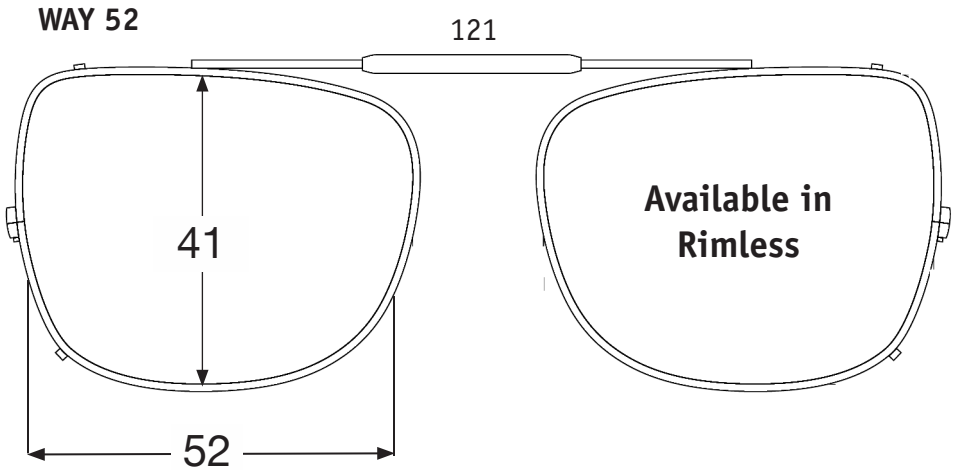

SQR 54

SQR 56

SQR 58

TRX 48

TRX 50

TRX 52

TRX 54

TRX 56

TRX 58

XLO 44

XLO 46

XLO 48

XLO 50

XLO 52

XLO 54

ShadeControl® 4kidz

**AVAILABLE IN THE FOLLOWING (3) COLORS:
BLUEBERRY, CHERRY & ROOTBEER**

OLO 40 A-40 X B-26
OLO 42 A-42 X B-27
OLO 44 A-44 X B-29

XLO 40 A-40 X B-25
XLO 42 A-42 X B-26
XLO 44 A-44 X B-28

HEX 40 A-40 X B-25
HEX 42 A-42 X B-26
HEX 44 A-44 X B-28