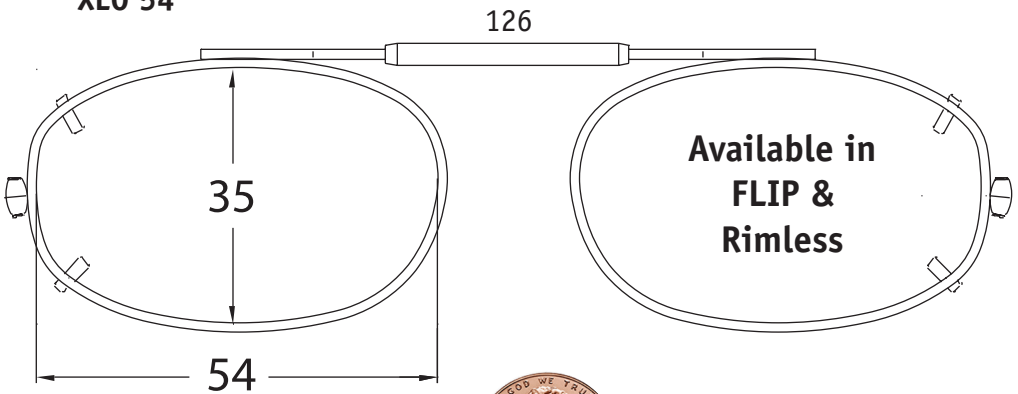

SQR 54

SQR 56

SQR 58

TRX 48

TRX 50

TRX 52

TRX 54

TRX 56

TRX 58

XLO 44

XLO 46

XLO 48

XLO 50

XLO 52

XLO 54

ShadeControl® 4kidz

**AVAILABLE IN THE FOLLOWING (3) COLORS:
BLUEBERRY, CHERRY & ROOTBEER**

OLO 40 A-40 X B-26
OLO 42 A-42 X B-27
OLO 44 A-44 X B-29

XLO 40 A-40 X B-25
XLO 42 A-42 X B-26
XLO 44 A-44 X B-28

HEX 40 A-40 X B-25
HEX 42 A-42 X B-26
HEX 44 A-44 X B-28