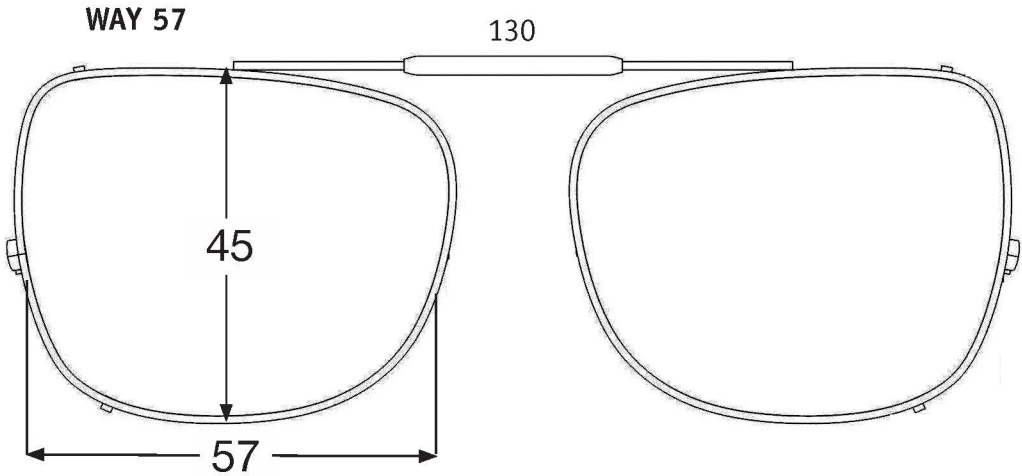

TRX 58

**XLO 44**

**XLO 46**

**XLO 48**

**XL0 50**

**117**

**XL0 52**

**120**

**XL0 54**

**126**

**XLO 56**

131

**WAY 52**

121

**WAY 54**

125

# ShadeControl® 4kidz

**AVAILABLE IN THE FOLLOWING (3) COLORS:  
BLUEBERRY, CHERRY & ROOTBEER**

OLO 40 A-40 X B-26  
OLO 42 A-42 X B-27  
OLO 44 A-44 X B-29

XLO 40 A-40 X B-25  
XLO 42 A-42 X B-26  
XLO 44 A-44 X B-28