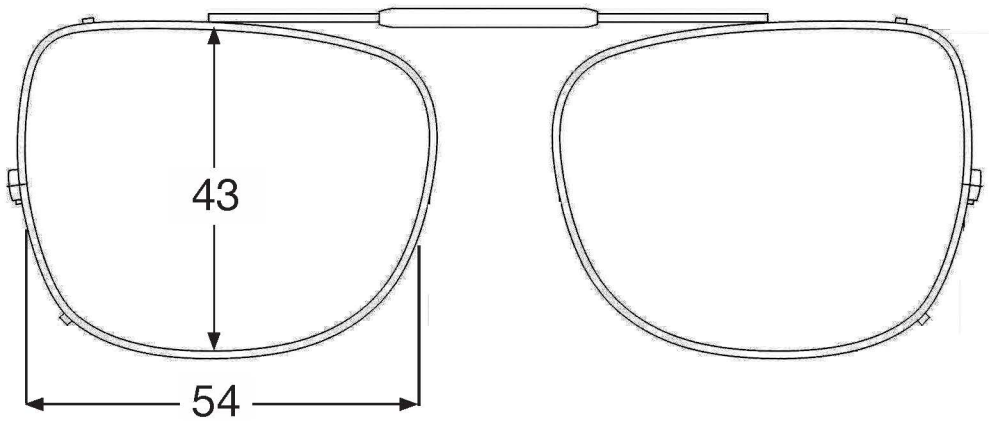

TRX 58

**XLO 44**

**XLO 46**

**XLO 48**

**XL0 50**

**117**

**XL0 52**

**120**

**XL0 54**

**126**

**XLO 56**

131

**WAY 52**

121

**WAY 54**

125

# ShadeControl® 4kidz

**AVAILABLE IN THE FOLLOWING (3) COLORS:  
BLUEBERRY, CHERRY & ROOTBEER**

OLO 40 A-40 X B-26  
OLO 42 A-42 X B-27  
OLO 44 A-44 X B-29

XLO 40 A-40 X B-25  
XLO 42 A-42 X B-26  
XLO 44 A-44 X B-28