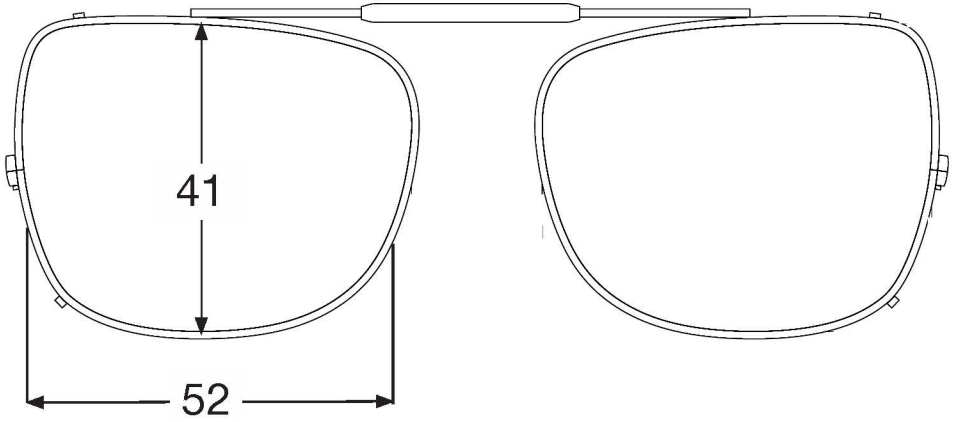

TRX 58

**XLO 44**

**XLO 46**

**XLO 48**

**XL0 50**

**117**

**XL0 52**

**120**

**XL0 54**

**126**

**XLO 56**

131

**WAY 52**

121

**WAY 54**

125

# ShadeControl® 4kidz

**AVAILABLE IN THE FOLLOWING (3) COLORS:  
BLUEBERRY, CHERRY & ROOTBEER**

OLO 40 A-40 X B-26  
OLO 42 A-42 X B-27  
OLO 44 A-44 X B-29

XLO 40 A-40 X B-25  
XLO 42 A-42 X B-26  
XLO 44 A-44 X B-28