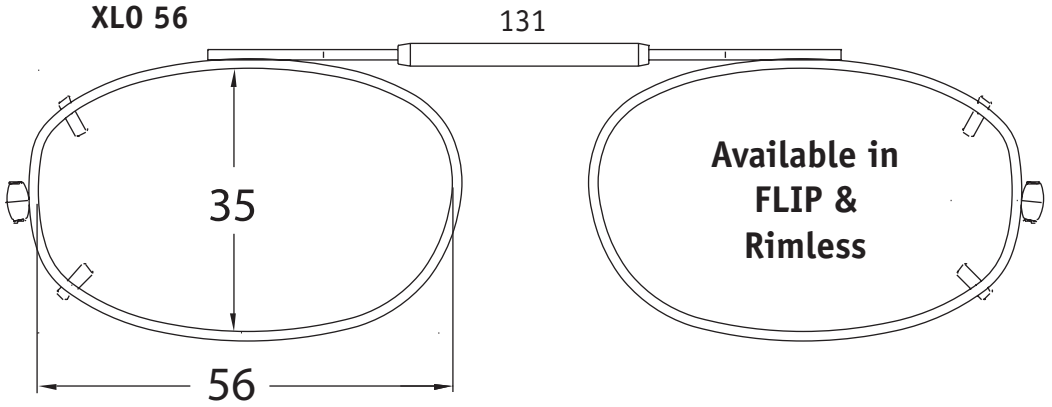

VS Eyewear

announces our redesigned,
Visionaires by Shade Control,
36 piece Clip-on fitting kit.

ShadeControl® 4kidz

AVAILABLE IN THE FOLLOWING (3) COLORS:
BLUEBERRY, CHERRY & ROOTBEER

- OLO 40 A-40 X B-26
- OLO 42 A-42 X B-27
- OLO 44 A-44 X B-29

- XLO 40 A-40 X B-25
- XLO 42 A-42 X B-26
- XLO 44 A-44 X B-28

- HEX 40 A-40 X B-25
- HEX 42 A-42 X B-26
- HEX 44 A-44 X B-28

- TRUX 42 A-42 X B-24
- TRUX 44 A-44 X B-26
- TRUX 46 A-46 X B-28

Available Colors