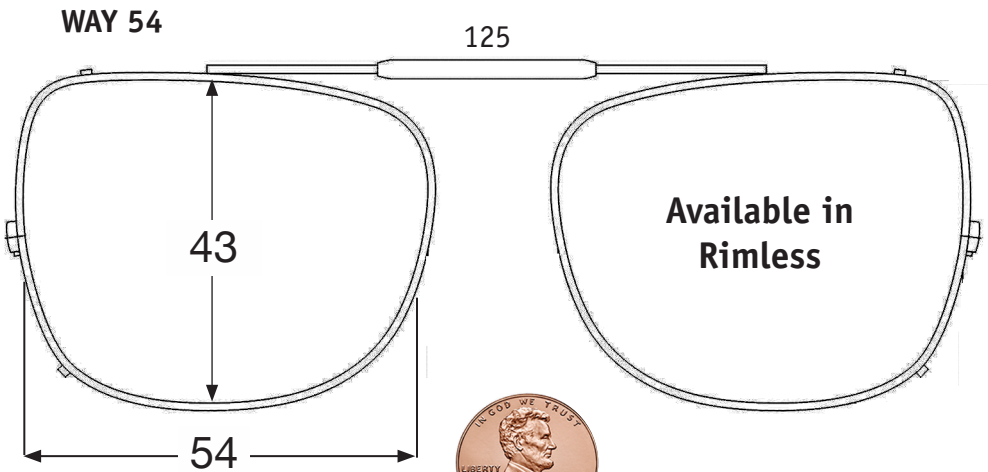

VS Eyewear

announces our redesigned,
Visionaires by Shade Control,
36 piece Clip-on fitting kit.

ShadeControl® 4kidz

AVAILABLE IN THE FOLLOWING (3) COLORS:
BLUEBERRY, CHERRY & ROOTBEER

- OLO 40 A-40 X B-26
- OLO 42 A-42 X B-27
- OLO 44 A-44 X B-29

- XLO 40 A-40 X B-25
- XLO 42 A-42 X B-26
- XLO 44 A-44 X B-28

- HEX 40 A-40 X B-25
- HEX 42 A-42 X B-26
- HEX 44 A-44 X B-28

- TRUX 42 A-42 X B-24
- TRUX 44 A-44 X B-26
- TRUX 46 A-46 X B-28

Available Colors