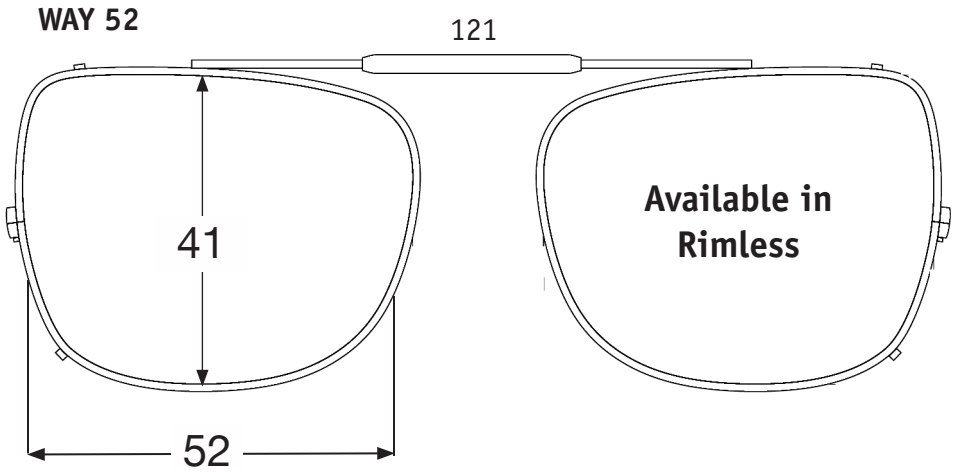

VS Eyewear

announces our redesigned,
Visionaires by Shade Control,
36 piece Clip-on fitting kit.

ShadeControl® 4kidz

AVAILABLE IN THE FOLLOWING (3) COLORS:
BLUEBERRY, CHERRY & ROOTBEER

- OLO 40 A-40 X B-26
- OLO 42 A-42 X B-27
- OLO 44 A-44 X B-29

- XLO 40 A-40 X B-25
- XLO 42 A-42 X B-26
- XLO 44 A-44 X B-28

- HEX 40 A-40 X B-25
- HEX 42 A-42 X B-26
- HEX 44 A-44 X B-28

- TRUX 42 A-42 X B-24
- TRUX 44 A-44 X B-26
- TRUX 46 A-46 X B-28

Available Colors