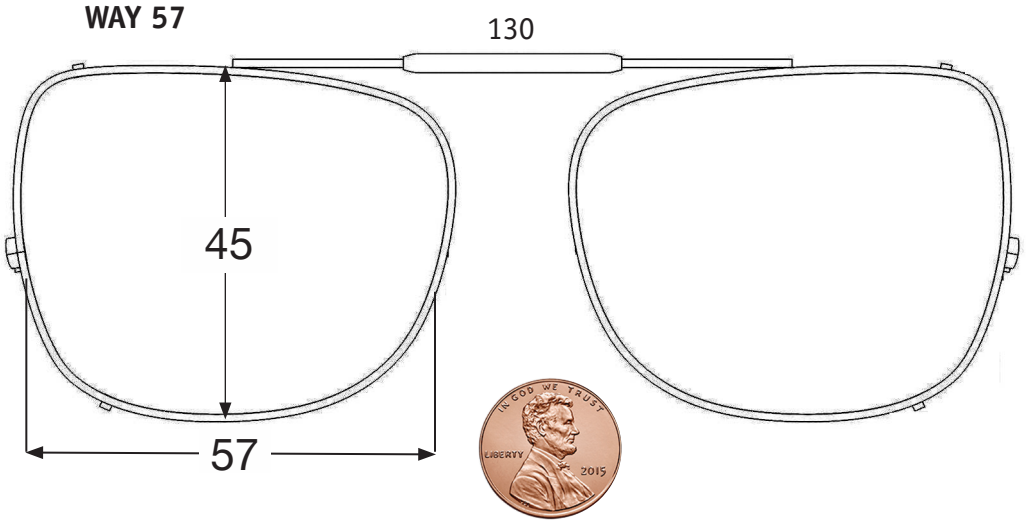

VS Eyewear

announces our redesigned,
Visionaires by Shade Control,
36 piece Clip-on fitting kit.

ShadeControl® 4kidz

AVAILABLE IN THE FOLLOWING (3) COLORS:
BLUEBERRY, CHERRY & ROOTBEER

- OLO 40 A-40 X B-26
- OLO 42 A-42 X B-27
- OLO 44 A-44 X B-29

- XLO 40 A-40 X B-25
- XLO 42 A-42 X B-26
- XLO 44 A-44 X B-28

- HEX 40 A-40 X B-25
- HEX 42 A-42 X B-26
- HEX 44 A-44 X B-28

- TRUX 42 A-42 X B-24
- TRUX 44 A-44 X B-26
- TRUX 46 A-46 X B-28

Available Colors